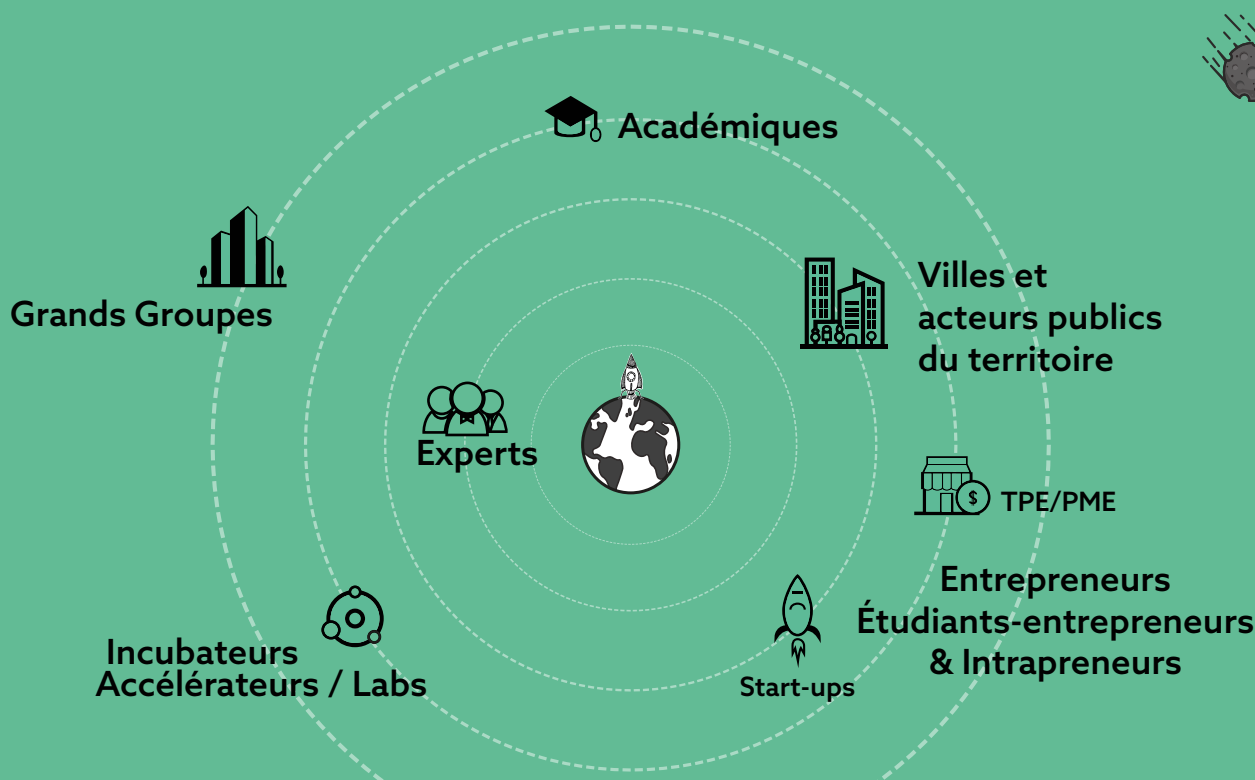

LES CHAMPS D'ACTION DU CATALYSEUR, RÉSEAU COLLABORATIF OUVERT

L'ACCOMPAGNEMENT ET
LE SOUTIEN DES START-UPS

LES DÉMARCHES
OPEN INNOVATION
(veille innovante, challenge,
learning expedition...)

LES EXPÉRIMENTATIONS
(villes, start-ups, grands comptes)

LA MISE EN RÉSEAU DES
LIEUX INNOVANTS

L'IMPLANTATION ET L'ANIMATION
D'ESPACES D'ACCUEIL ET DE TRAVAIL
(Évènements, conférences, hébergement
d'équipes projets, lieu d'échanges
et de rencontre, etc.)

LA MISE EN PLACE DE
RÉFLEXIONS STRATÉGIQUES

NOTRE RÉSEAU D'ACTEURS

[HTTPS://LECATALYSEUR.POLD.FR/](https://lecatalyseur.pold.fr/)